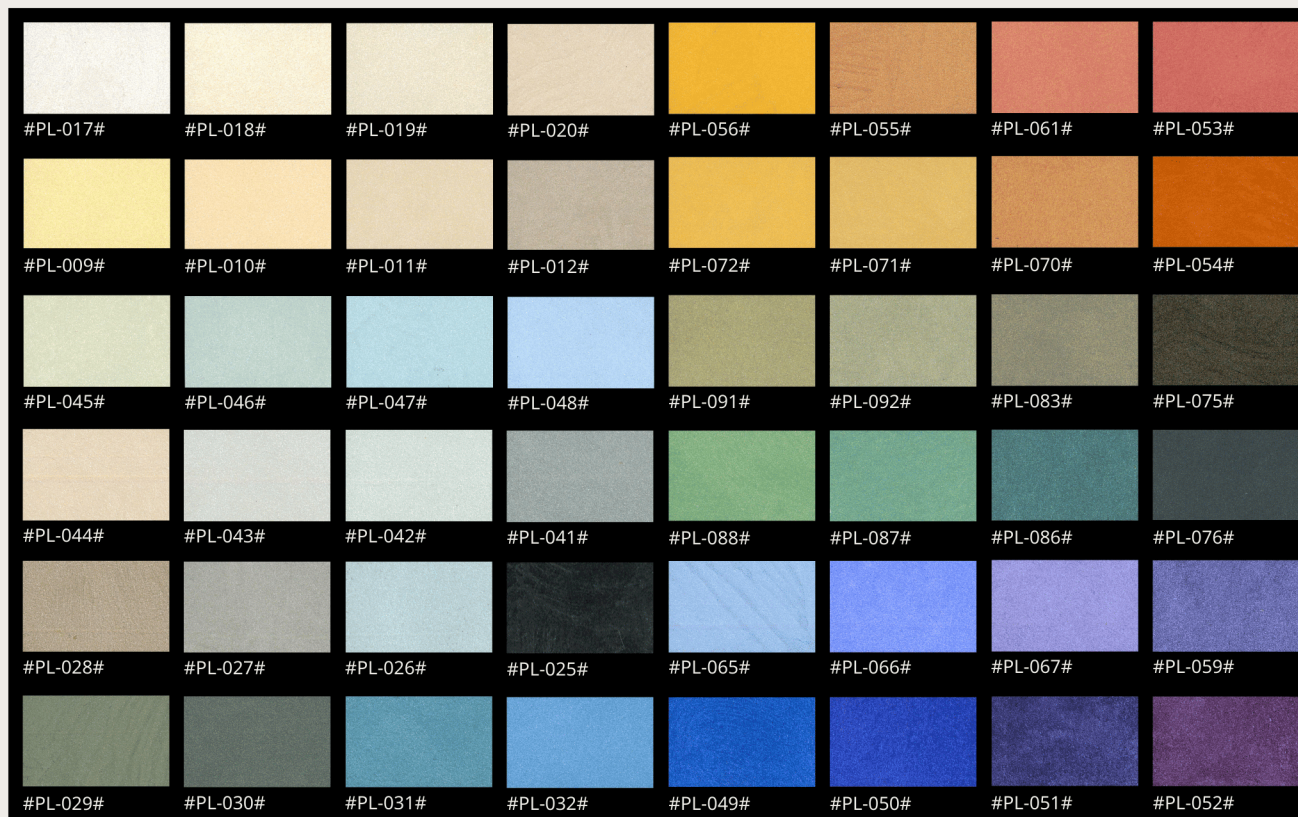

# 貝藝塗

珠光閃粉飾面，含蓄、優雅且帶有微妙光澤

高雅魅力，恆久之美！

銷量  
冠軍