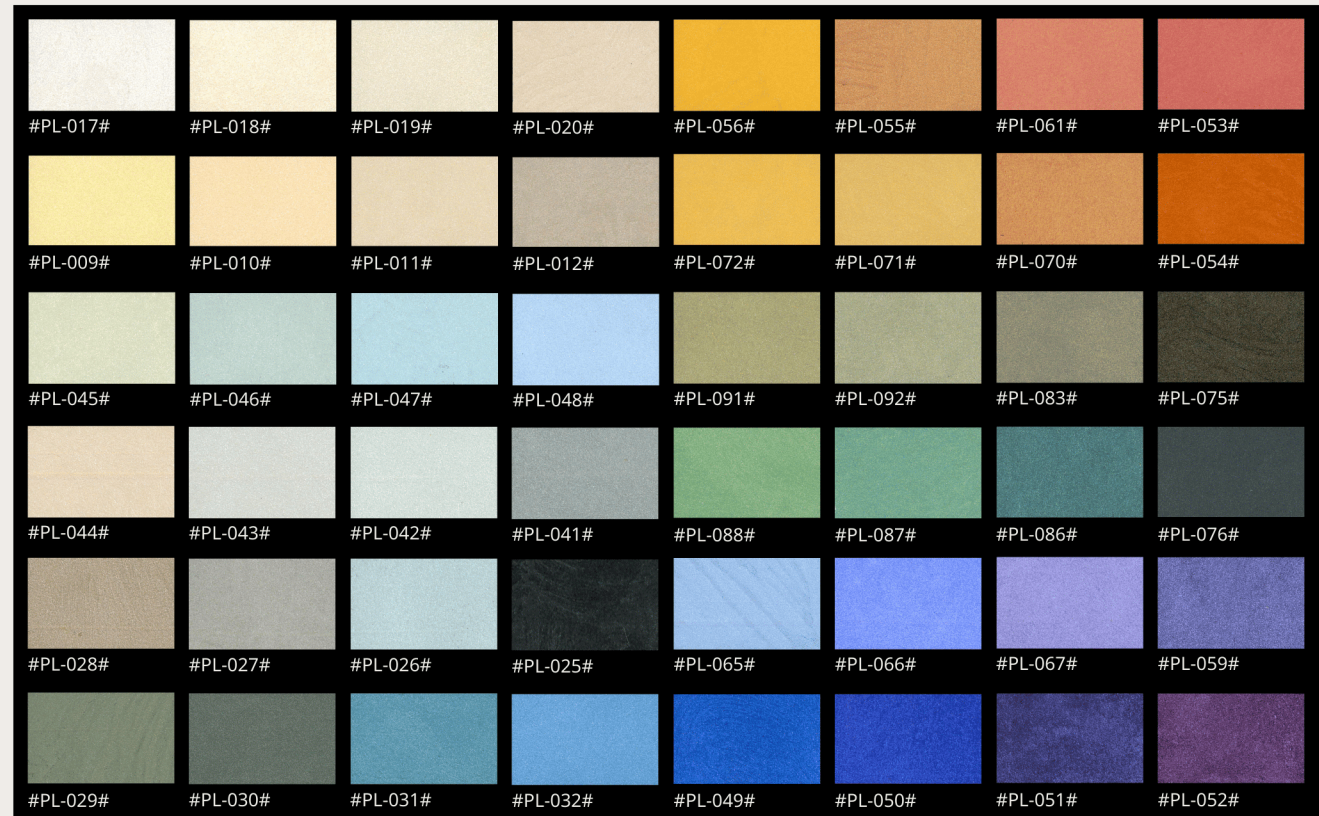

Perlata

An elegant finish with a subtle surface shimmer

Sophisticated Charm
With Lasting Beauty!